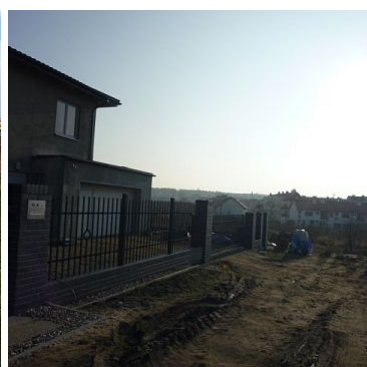

DZIAŁKA NA SPRZEDAŻ

pow. działki: 1,113 m²,

Bezrzecze

Cena **849 000** zł

jedna z ostatnich działek pośród zabudowań. Działka położona w dzielnicy Bezrzecze, na osiedlu nowych domów w zabudowie jednorodzinnej i bliźniaczej. Uzbrojenie w drodze przy działce.

Symbol	INW28037	Symbol SWO	376571
Rodzaj nieruchomości	DZIAŁKA	Rodzaj transakcji	SPRZEDAŻ
Status	AKTUALNA	Rodzaj rynku	WTÓRNY

Cena	849 000 PLN	Kraj	POLSKA
Województwo	ZACHODNIOPOMORSKIE	Miejscowość	Bezrzecze
Powierzchnia działki	1 113 m ²	Kształt działki	PROSTOKĄT
Rodzaj działki	BUDOWLANA	Forma własności działki	WŁASNOŚĆ
Energia elektryczna	JEST	Podłączony gaz	JEST
Podłączony wodociąg	JEST	Podłączona kanalizacja	JEST
Nr Licencji	147		